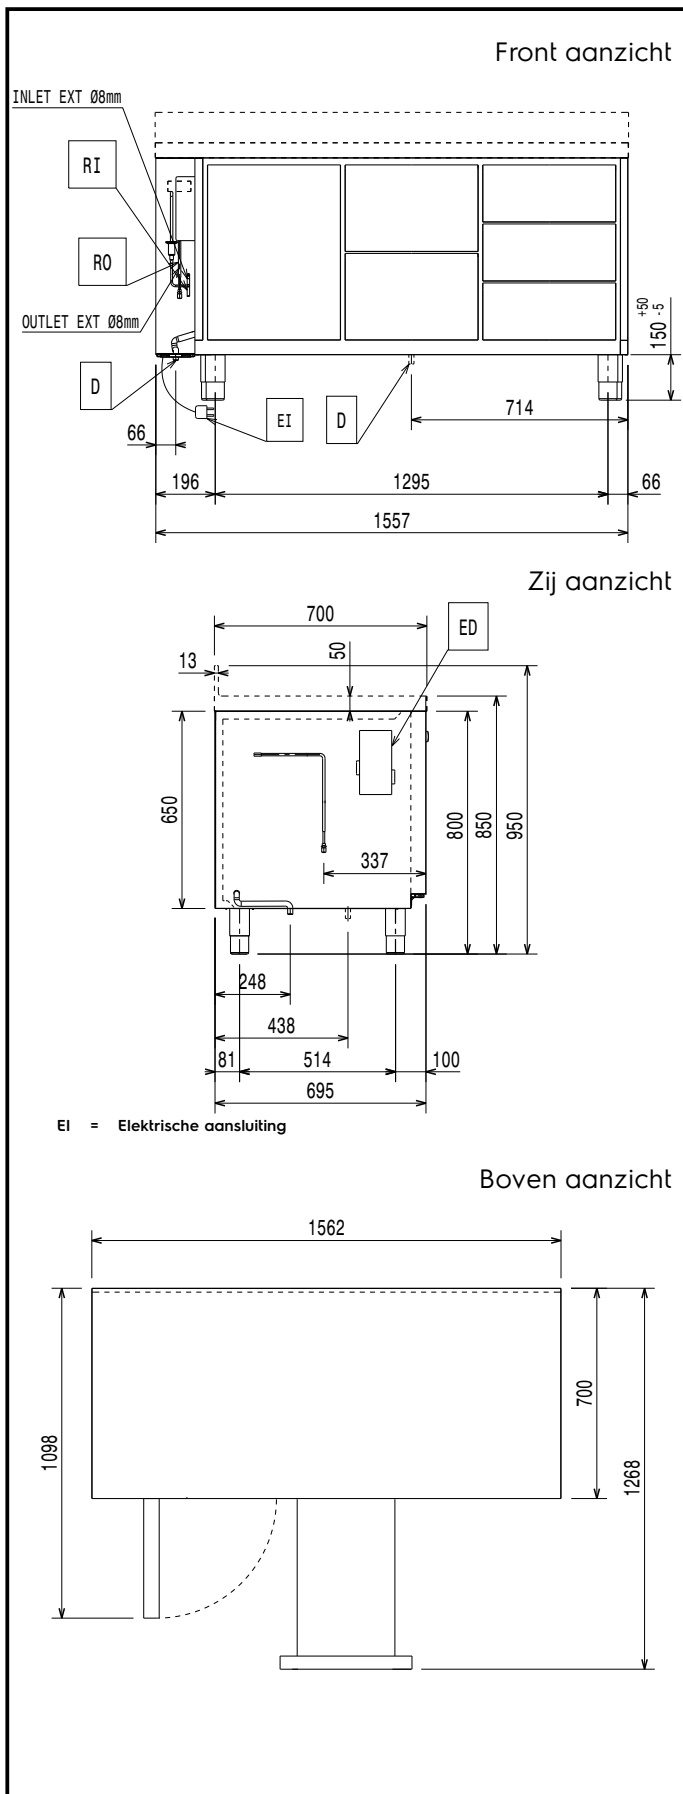

Elektra

Voltage	710435 (EJ3RRAAA)	220-240 V/1 ph/50/60 Hz
Elektrisch max. vermogen		0.03 kW
Stekker type		CE-SCHUKO

Algemene gegevens

Bruto inhoud	440 lt
Netto inhoud	242 lt
Aantal deuren	3
Draairichting deur	1 links en 2 rechts draaiend
Externe afmetingen, lengte	1557 mm
Externe afmetingen, breedte	700 mm
Externe afmetingen, hoogte	850 mm
Interne afmetingen, lengte	1252 mm
Interne afmetingen, breedte	560 mm
Interne afmetingen, hoogte	510 mm
Gewicht, netto	90 kg
Hoogte verstelling	-5/50 mm
Extern materiaal	Roestvrijstaal 1.4301 (AISI304)
Intern materiaal	Roestvrijstaal 1.4301 (AISI304)
Externe achterwand	Gegalvaniseerd staal
Werkblad	Roestvrijstaal

Overige gegevens

Controle type	Digitaal
Min% / Max% Interne luchtvochtigheid	40/85
Temperatuur, minimaal	-2 °C
Temperatuur, maximaal	10 °C
Koelmiddel	R134a;R513A;R426A
GWP index	1300; 573; 1508
Werking	Geventileerd
Isolatie	90 mm (Cyclopentaan)
Remote uitvoering voor aansluiting op een extern aggregaat, deze is optioneel leverbaar.	
Aanbevolen koelvermogen*	415 W
Bij verdampings temperatuur	-10 °C
Bij condensatie temperatuur	55 °C
Max. omgevings temperatuur	32 °C
Remote afvoer aansluiting	9.5 mm
Remote toevoer aansluiting	8 mm
* Koelvermogen berekend met een leidinglengte van maximaal 15 meter (zonder bochten)	

ISO certificaat

ISO standaard	ISO 9001; ISO 14001; ISO 45001; ISO 50001

Duurzaamheid

Amperage	0.3 Amps
Klimaat klasse	5